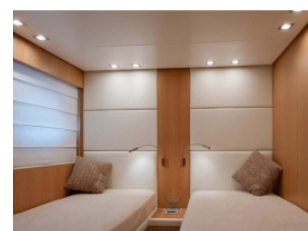

San Lorenzo SI 82

IM8020

Categoria: Flying Bridge		Marca: San Lorenzo	Modello: SI 82
Prezzo: ---	Luogo: Toscana	Anno: 2007	Anno immatricolazione: 2007
Colore: Bianco	Lunghezza: 24,95 mt.	Larghezza:	Portata omologata:
Dislocamento:	Pescaggio:	Materiale scafo:	Cabine ospiti:
Cabine ospiti:	Motore: caterpillar 2X1723	Numero Motori:	Potenza Motore:
Modello motore:	Ore Motori:	Flaps:	Alimentazione:
Velocità Max: 30 kn	Velocità di crociera:	Serbatoio carburante:	Serbatoio acqua:
Serbatoi acque nere:	Letti matrimoniali:	Letti in piano:	Letti a castello:
Bagni:	Cabina marinaio:	Dinette trasformabile:	