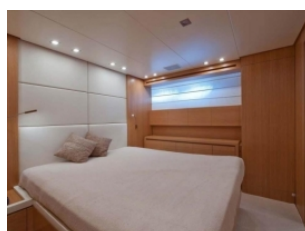

San Lorenzo SI 82

IM8020

Categoria: Flying Bridge		Marca: San Lorenzo	Modello: SI 82
Prezzo: ---	Luogo: Toscana	Anno: 2007	Anno immatricolazione: 2007
Colore: Bianco	Lunghezza: 24,95 mt.	Larghezza:	Portata omologata:
Dislocamento:	Pescaggio:	Materiale scafo:	Cabine ospiti:
Cabine ospiti:	Motore: caterpillar 2X1723	Numero Motori:	Potenza Motore:
Modello motore:	Ore Motori:	Flaps:	Alimentazione:
Velocità Max: 30 kn	Velocità di crociera:	Serbatoio carburante:	Serbatoio acqua:
Serbatoi acque nere:	Letti matrimoniali:	Letti in piano:	Letti a castello:
Bagni:	Cabina marinaio:	Dinette trasformabile:	