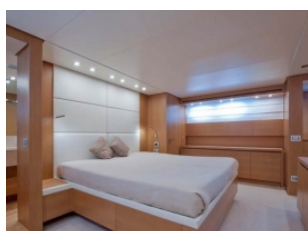

San Lorenzo SI 82

IM8020

Categoria: Flying Bridge		Marca: San Lorenzo	Modello: SI 82
Prezzo: ---	Luogo: Toscana	Anno: 2007	Anno immatricolazione: 2007
Colore: Bianco	Lunghezza: 24,95 mt.	Larghezza:	Portata omologata:
Dislocamento:	Pescaggio:	Materiale scafo:	Cabine ospiti:
Cabine ospiti:	Motore: caterpillar 2X1723	Numero Motori:	Potenza Motore:
Modello motore:	Ore Motori:	Flaps:	Alimentazione:
Velocità Max: 30 kn	Velocità di crociera:	Serbatoio carburante:	Serbatoio acqua:
Serbatoi acque nere:	Letti matrimoniali:	Letti in piano:	Letti a castello:
Bagni:	Cabina marinaio:	Dinette trasformabile:	