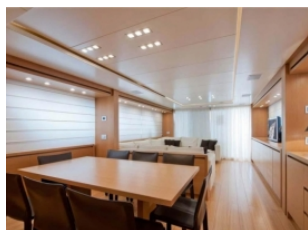

San Lorenzo SI 82

IM8020

Categoria: Flying Bridge		Marca: San Lorenzo	Modello: SI 82
Prezzo: ---	Luogo: Toscana	Anno: 2007	Anno immatricolazione: 2007
Colore: Bianco	Lunghezza: 24,95 mt.	Larghezza:	Portata omologata:
Dislocamento:	Pescaggio:	Materiale scafo:	Cabine ospiti:
Cabine ospiti:	Motore: caterpillar 2X1723	Numero Motori:	Potenza Motore:
Modello motore:	Ore Motori:	Flaps:	Alimentazione:
Velocità Max: 30 kn	Velocità di crociera:	Serbatoio carburante:	Serbatoio acqua:
Serbatoi acque nere:	Letti matrimoniali:	Letti in piano:	Letti a castello:
Bagni:	Cabina marinaio:	Dinette trasformabile:	